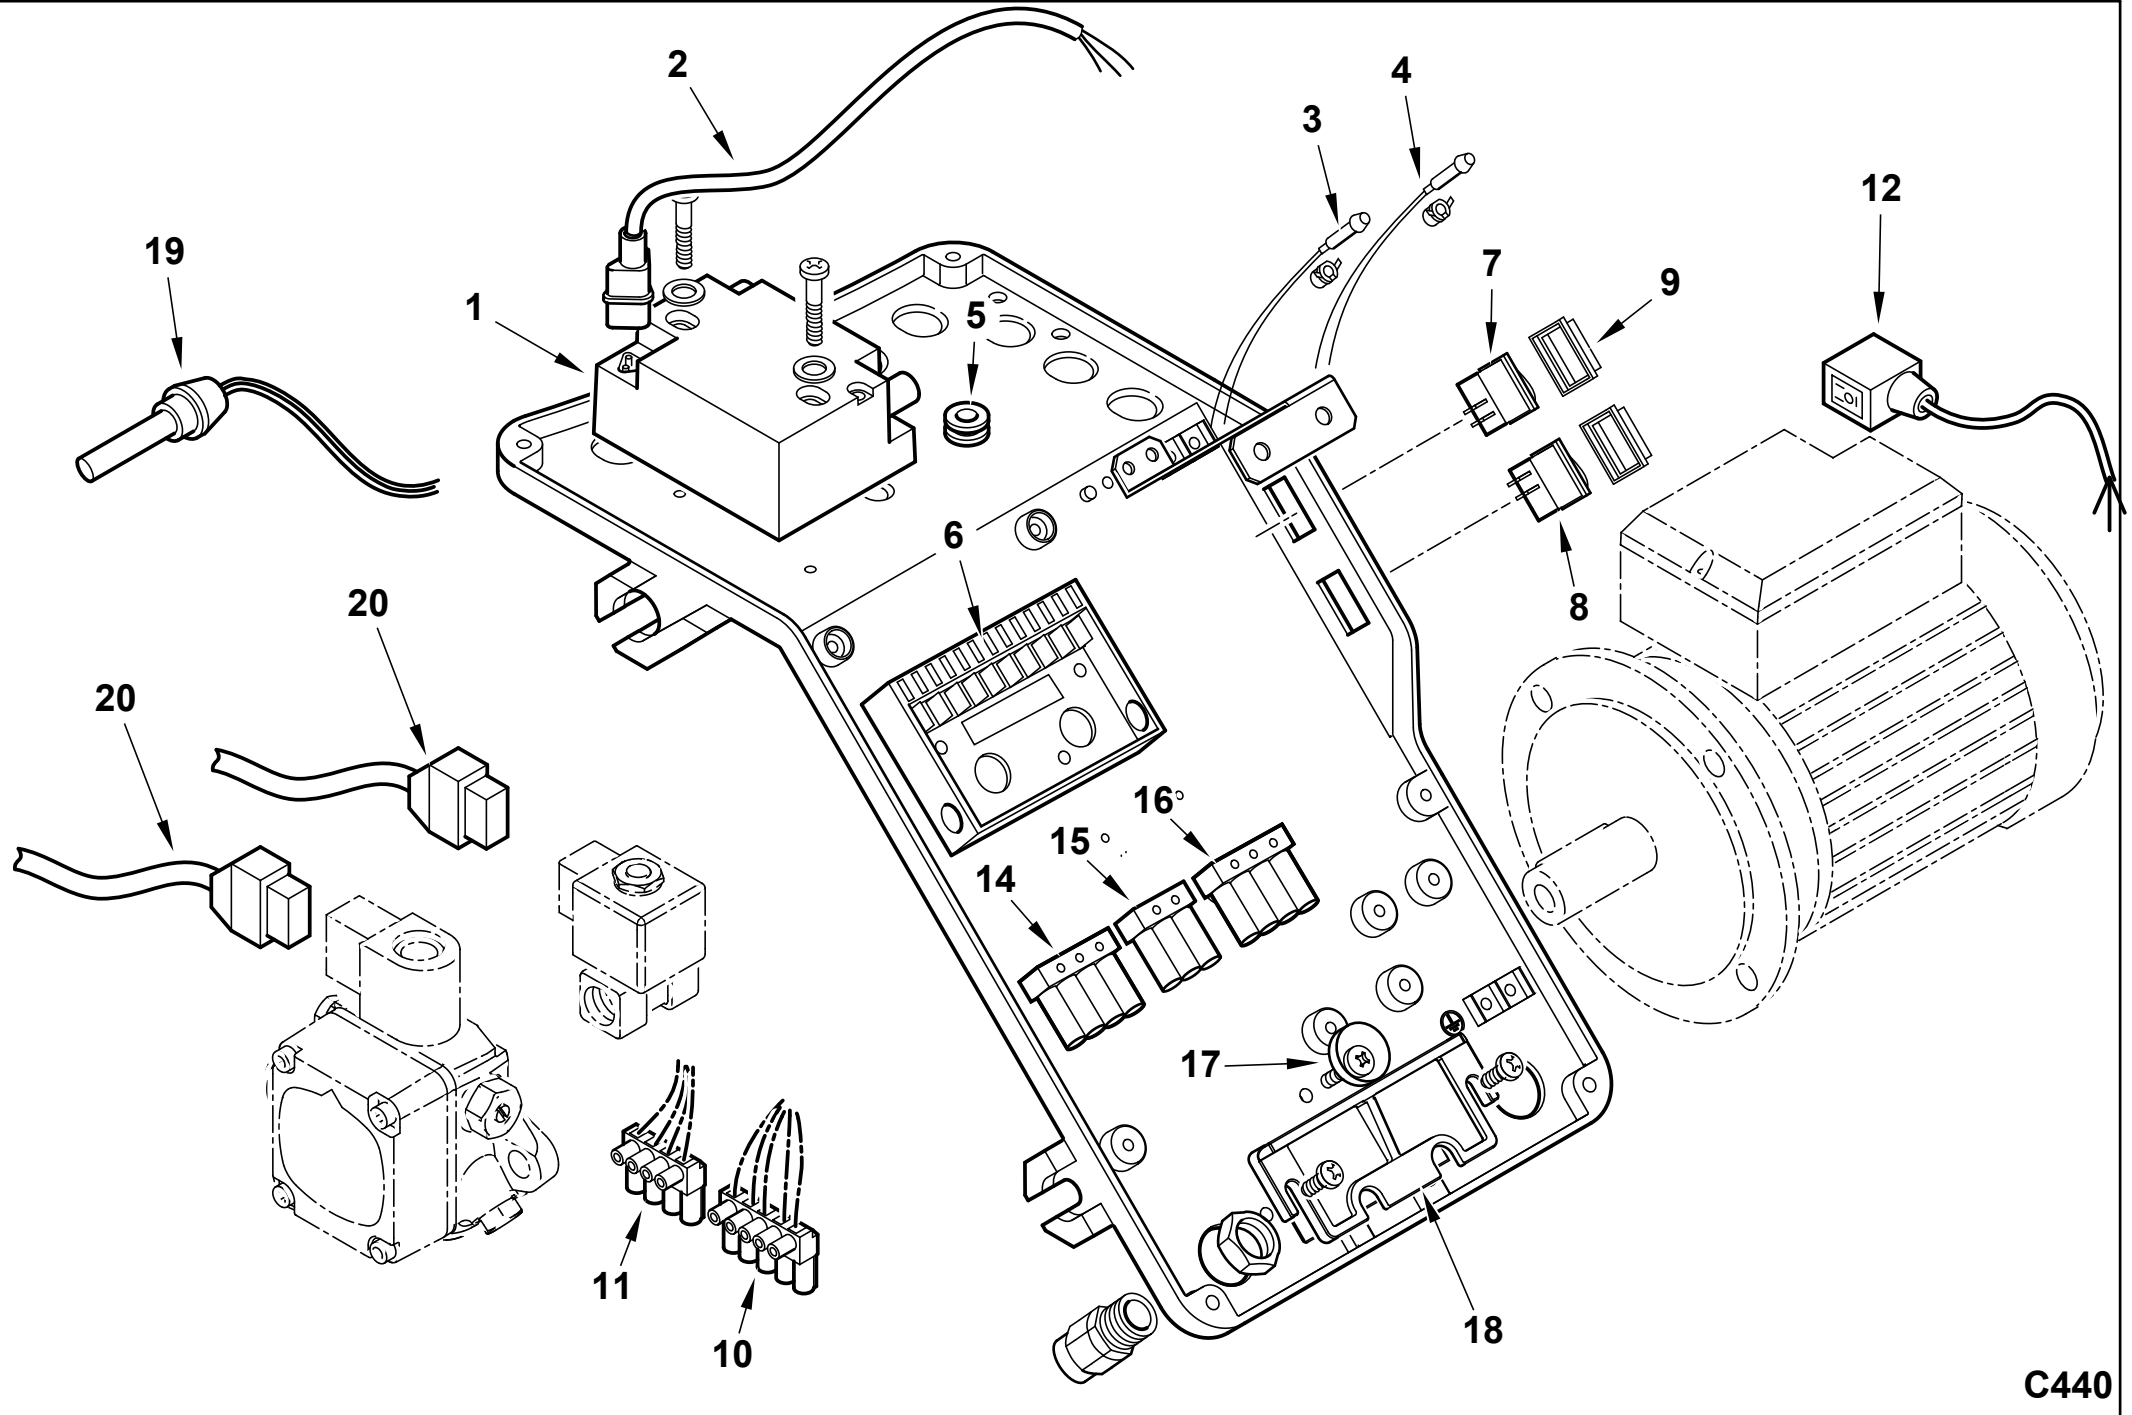

Поз	Артикул	Наименование	Примечание
1	0025020002	Головка горелки	
2	0005140236	Кабельный ввод	
3	23839	Сальник	
4	0020020030	Стекло	
5	0005010189	Мотор 500 Вт/220 В	
6	0025010023	Крыльчатка	
7	0025020005	Подпорная шайба	
8	0005060037	Наконечник	
9	0005020054	Кабель розжига	
10	0005140115	Изоляционный колпачок	
11	0025010008	Ствол форсунки	
12	0025010009	Ствол форсунки	
13	0025010015	Пластина регулировочная	
14	0006020143	Гайка	
15	29972	Соединительный узел	
16	31008	Электромагнитный клапан	
	95247	Соленоид клапана	
17	146	Шайба	
18	0024060034	Втулка	
19	14124	Ниппель	
20	49385	Соединительный узел	
21	14123	Тройник	
22	13778	Ниппель	
23	49384	Трубка	

Поз	Артикул	Наименование	Примечание
24	0025020008	Трубка	
25	0005060044	Насос Suntec AS67A	
26	3199	Втулка	
27	0025010033	Муфта эластичная	
28	0025010032	Втулка	
29	0025020004	Дефлектор	
30	54200	Указатель	
31	0025010021	Вал	
32	0025010030	Воздушная заслонка	
33	0025010035	Решетка воздухозаборника	
34	54056	Втулка	
39	0005040111	Сервопривод Siemens SQN72	
40	61029	Шнур	
41	17639	Шпилька	
42	34462	Прокладка	
43	834451	Полуфланец	
44	18845	Гибкий патрубок	
45	0013030055	Ниппель	
46	0005030112	Автомат горения LMO 44.255	
47	0005130051	Штекер	
48	0005130043	Штекер	
49	0025010040	Электрод	
50	0025010047	Панель управления	
51	0025010027	Крышка	

Поз	Артикул	Наименование	Примечание
1	0005020078	Трансформатор	
2	0005130111	Штекер	
3	0005120132	Лампочка зеленая с кабелем	
4	0005120133	Лампочка красная с кабелем	
5	0005140236	Кабельный ввод	
6	23527	Цоколь автомата	
7	0005120081	Выключатель	
8	0005120123	Кнопка	
9	0005120137	Защитный колпачок	
10	0005130178	Штекер	

Поз	Артикул	Наименование	Примечание
11	0005130179	Штекер	
12	0005130096	Штекер	
14	0005130019	Разъем	
15	0005130018	Разъем	
16	0005130023	Разъем	
17	0024010019	Эксцентрик	
18	0024030016	Пластина	
19	31069	Фотодатчик Siemens QRB1B	
20	0005130098	Штекер	