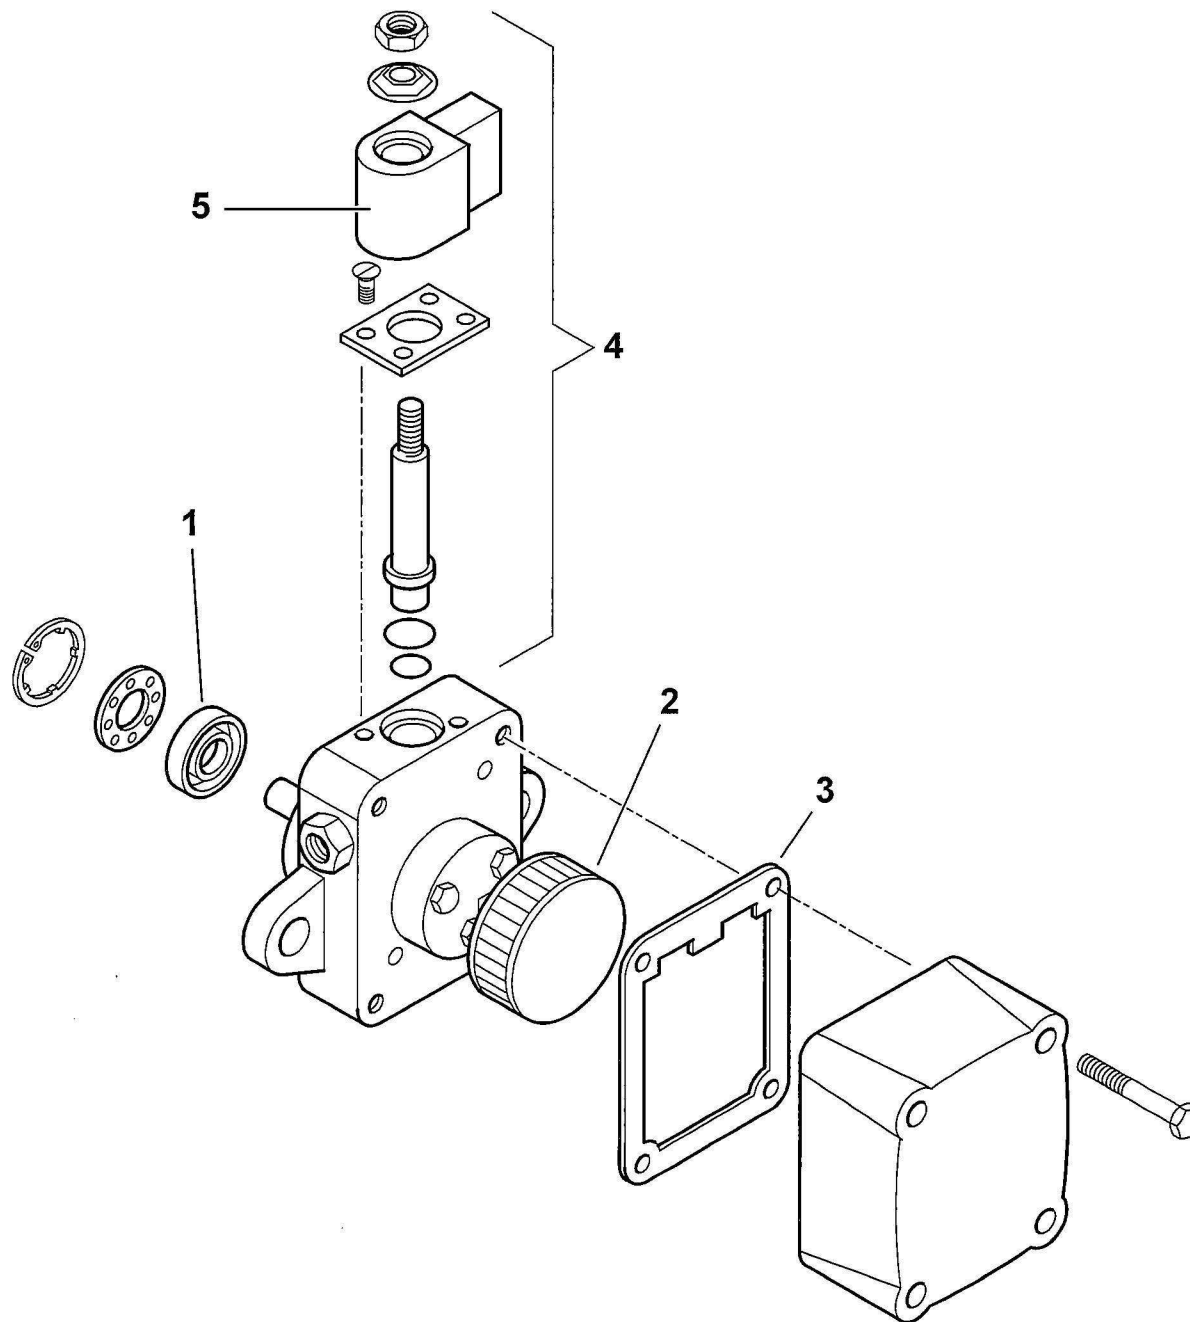

Поз	Артикул	Наименование	Примечание
1	0025020002	Головка горелки	
2	0005140236	Кабельный ввод	
3	23839	Сальник	
4	0020020030	Стекло	
5	0005010189	Мотор 500 Вт/220 В	
6	0025010023	Крыльчатка	
7	0025020005	Подпорная шайба	
8	0005060037	Наконечник	
9	0005020054	Кабель розжига	
10	0005140115	Изоляционный колпачок	
11	0025010008	Ствол форсунки	
12	0025010009	Ствол форсунки	
13	0025010015	Пластина регулировочная	
14	0006020143	Гайка	
15	29972	Соединительный узел	
16	31008	Электромагнитный клапан	
	95247	Соленоид клапана	
17	146	Шайба	
18	0024060034	Втулка	
19	14124	Ниппель	
20	49385	Соединительный узел	
21	14123	Тройник	
22	13778	Ниппель	
23	49384	Трубка	

Поз	Артикул	Наименование	Примечание
24	0025020008	Трубка	
25	0005060044	Насос Suntec AS67A	
26	3199	Втулка	
27	0025010033	Муфта эластичная	
28	0025010032	Втулка	
29	0025020004	Дефлектор	
30	54200	Указатель	
31	0025010021	Вал	
32	0025010030	Воздушная заслонка	
33	0025010035	Решетка воздухозаборника	
34	54056	Втулка	
39	0005040111	Сервопривод Siemens SQN72	
40	61029	Шнур	
41	17639	Шпилька	
42	34462	Прокладка	
43	834451	Полуфланец	
44	18845	Гибкий патрубок	
45	0013030055	Ниппель	
46	0005030112	Автомат горения LMO 44.255	
47	0005130051	Штекер	
48	0005130043	Штекер	
49	0025010040	Электрод	
50	0025010047	Панель управления	
51	0025010027	Крышка	

Поз	Артикул	Наименование	Примечание
1	0005020078	Трансформатор	
2	0005130111	Штекер	
3	0005120132	Лампочка зеленая с кабелем	
4	0005120133	Лампочка красная с кабелем	
5	0005140236	Кабельный ввод	
6	23527	Цоколь автомата	
7	0005120081	Выключатель	
8	0005120123	Кнопка	
9	0005120137	Защитный колпачок	
10	0005130178	Штекер	

Поз	Артикул	Наименование	Примечание
11	0005130179	Штекер	
12	0005130096	Штекер	
14	0005130019	Разъем	
15	0005130018	Разъем	
16	0005130023	Разъем	
17	0024010019	Эксцентрик	
18	0024030016	Пластина	
19	31069	Фотодатчик Siemens QRB1B	
20	0005130098	Штекер	